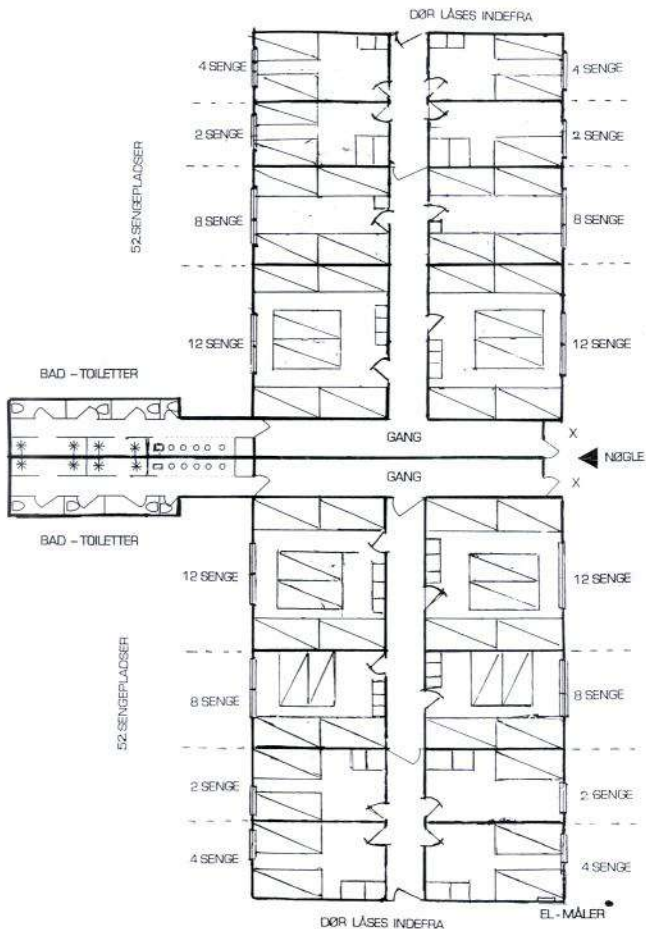

SOVESALSBYGNING

TÅLT 104 SENGEPLADSER + 61 HOVEDBYGNING